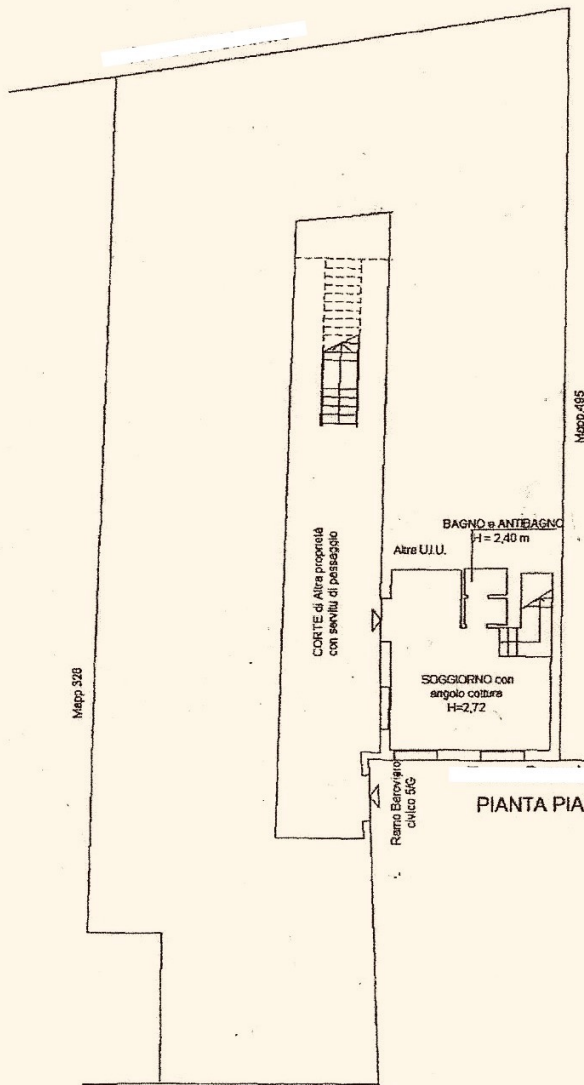

MURANO FONDAMENTA VENIER MQ. 60 EURO 180.000 - MQ. 110 EURO 295.000 - MQ. 110 EURO 295.000

PLAN

ORIENTAMENTO

PIANTA PIANO TERRA

PIANTA PIANO PRIMO

ORIENTAMENTO