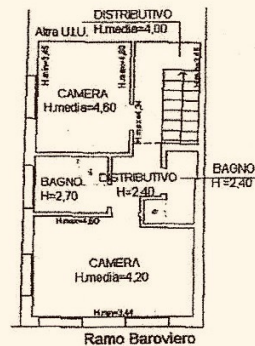

MURANO FONDAMENTA VENIER MQ. 60 EURO 180.000 - MQ. 110 EURO 295.000 - MQ. 110 EURO 295.000

PLAN

ORIENTAMENTO

PIANTA PIANO TERRA

PIANTA PIANO PRIMO

ORIENTAMENTO